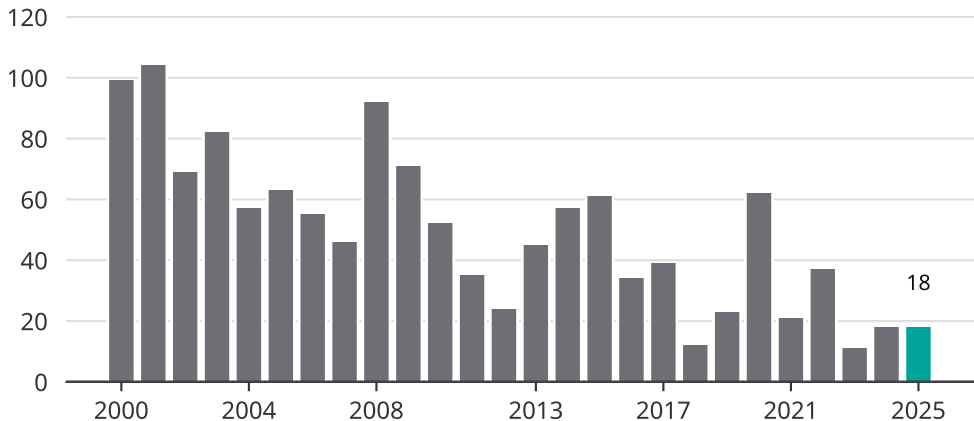

Cykelstöder i Vårgårda 2000–2025

Källa: Brå. Observera att 2025 års siffror fortfarande är preliminära.