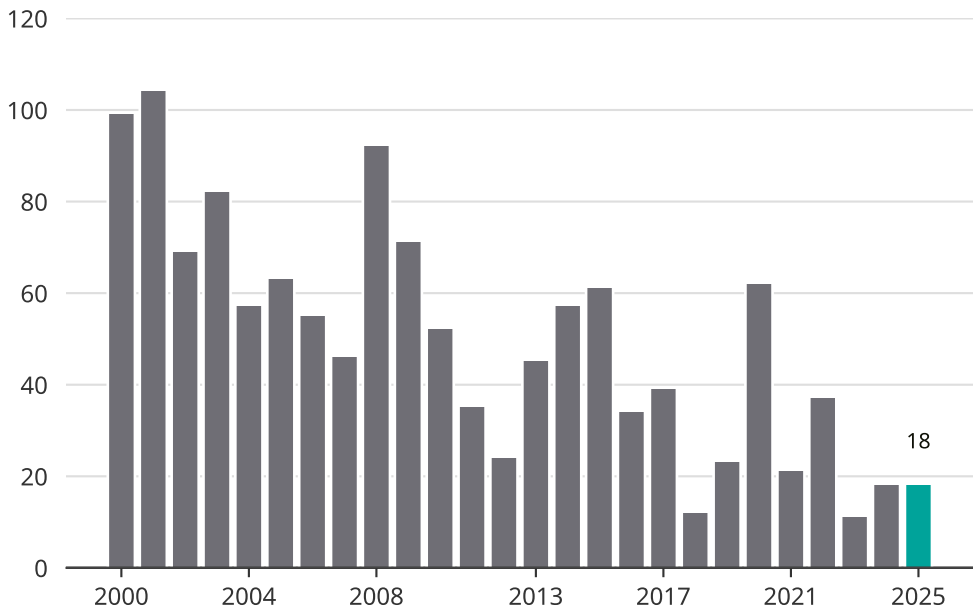

Cykelstöder i Vårgårda 2000–2025

Källa: Brå. Observera att 2025 års siffror fortfarande är preliminära.