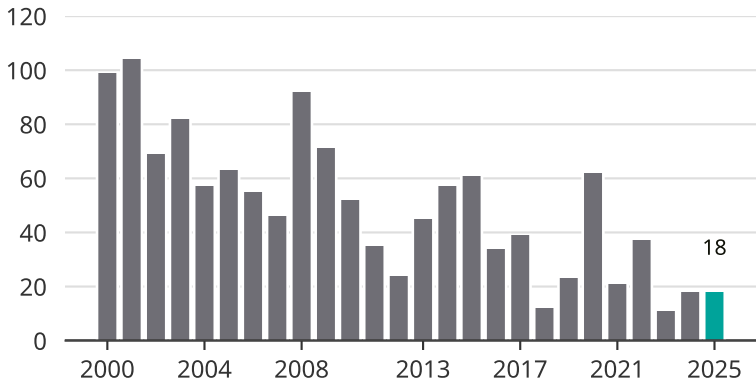

Cykelstöder i Vårgårda 2000–2025

Källa: Brå. Observera att 2025 års siffror fortfarande är preliminära.