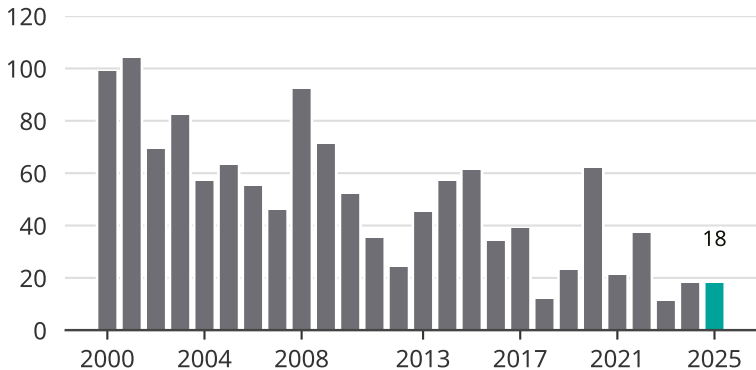

# Cykelstöder i Vårgårda 2000–2025

Källa: Brå. Observera att 2025 års siffror fortfarande är preliminära.