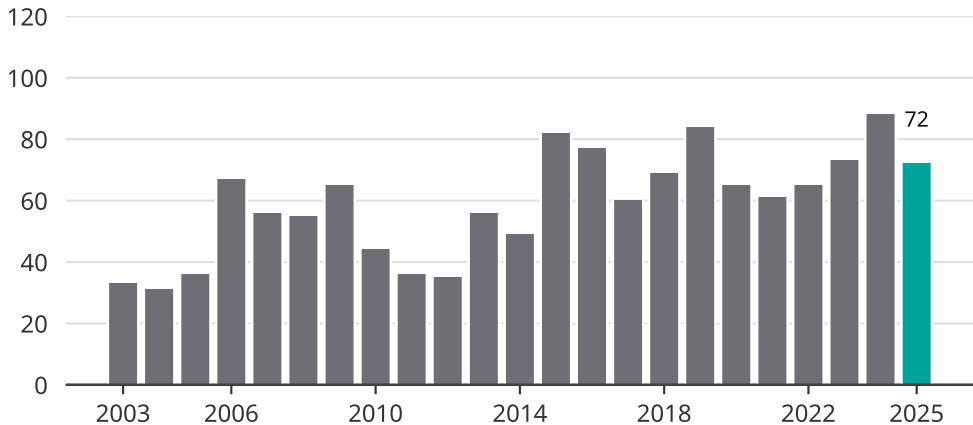

Cykelstöder i Knivsta 2003–2025

Källa: Brå. Observera att 2025 års siffror fortfarande är preliminära.