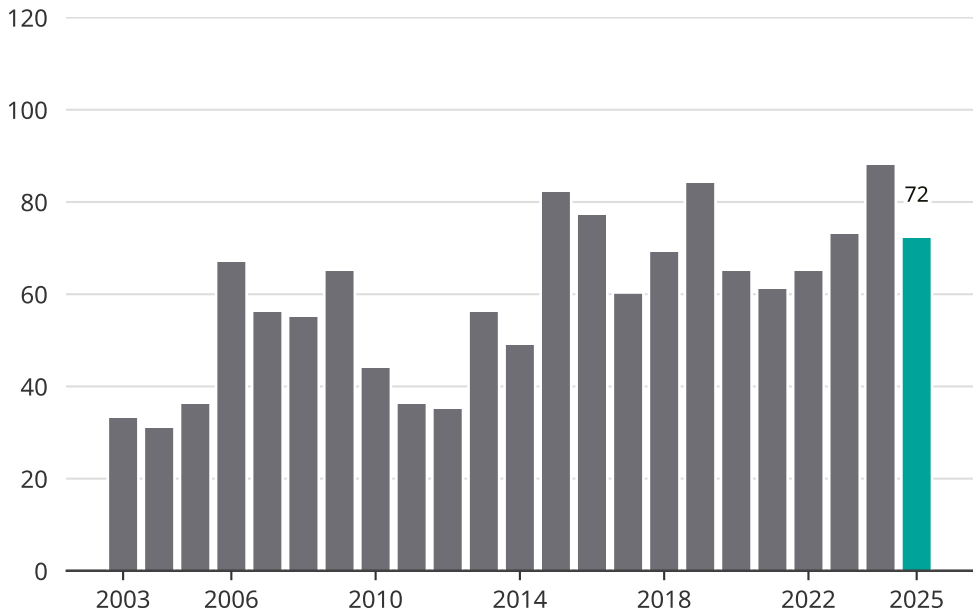

Cykelstöder i Knivsta 2003–2025

Källa: Brå. Observera att 2025 års siffror fortfarande är preliminära.