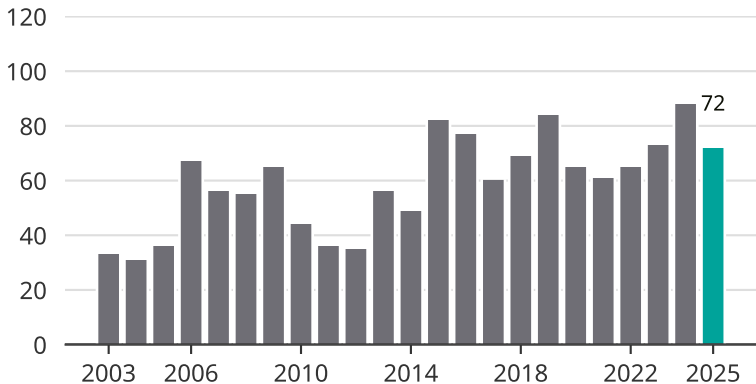

Cykelstöder i Knivsta 2003–2025

Källa: Brå. Observera att 2025 års siffror fortfarande är preliminära.