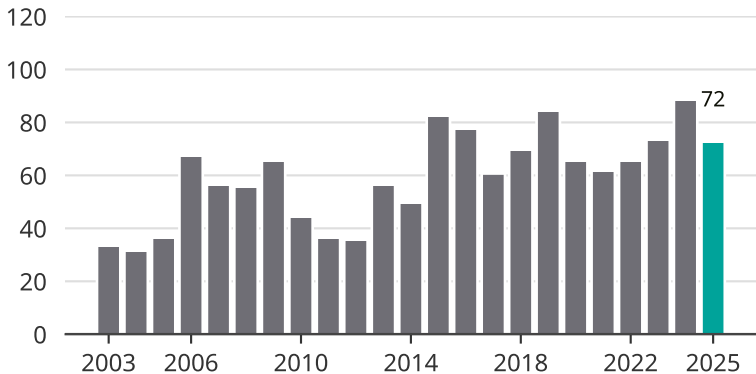

Cykelstöder i Knivsta 2003–2025

Källa: Brå. Observera att 2025 års siffror fortfarande är preliminära.