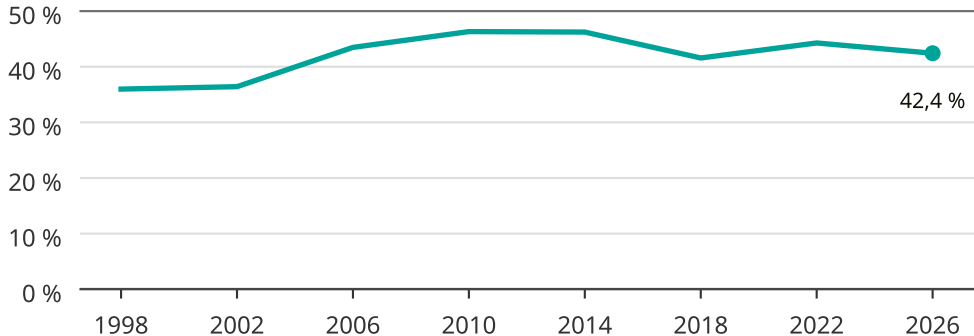

Kvinnor som kandiderar

Andel per val till kommunfullmäktige i Katrineholm

Källa: SCB/Valmyndigheten. För 2026 gäller det anmälda kandidater 2026-06-15.