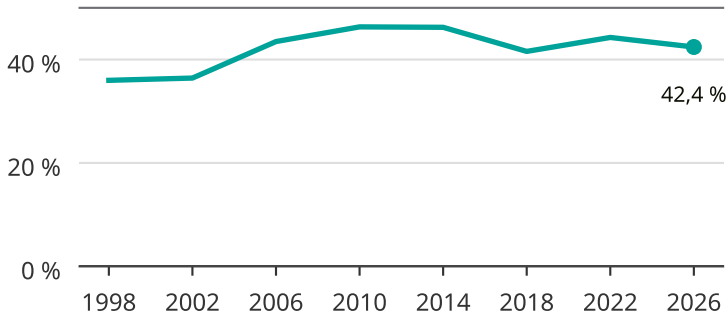

Kvinnor som kandiderar

Andel per val till kommunfullmäktige i Katrineholm

Källa: SCB/Valmyndigheten. För 2026 gäller det anmälda kandidater 2026-06-15.