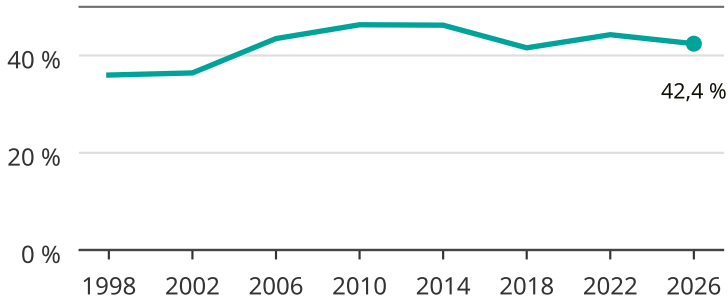

# Kvinnor som kandiderar

Andel per val till kommunfullmäktige i Katrineholm

Källa: SCB/Valmyndigheten. För 2026 gäller det anmälda kandidater  
2026-06-15.

Newsworthy