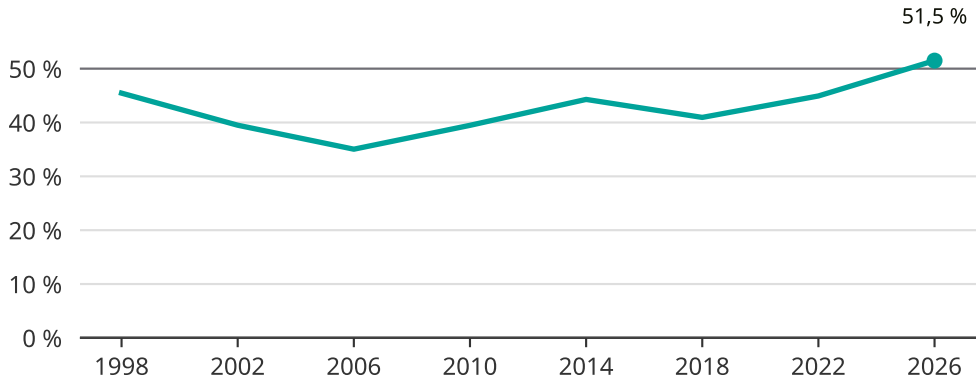

# Kvinnor som kandiderar

Andel per val till kommunfullmäktige i Sunne

Källa: SCB/Valmyndigheten. För 2026 gäller det anmälda kandidater 2026-05-07.