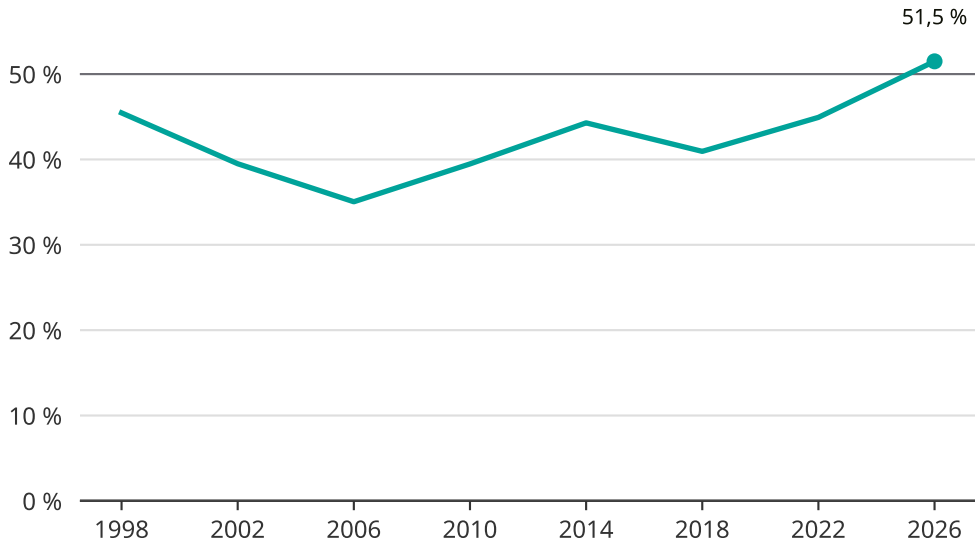

Kvinnor som kandiderar

Andel per val till kommunfullmäktige i Sunne

Källa: SCB/Valmyndigheten. För 2026 gäller det anmälda kandidater 2026-05-07.