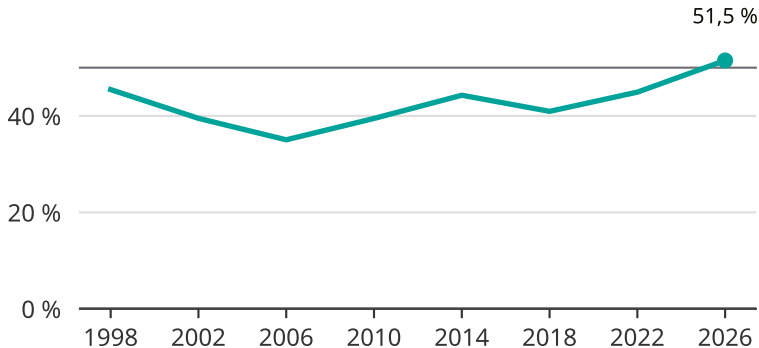

Kvinnor som kandiderar

Andel per val till kommunfullmäktige i Sunne

Källa: SCB/Valmyndigheten. För 2026 gäller det anmälda kandidater 2026-05-07.