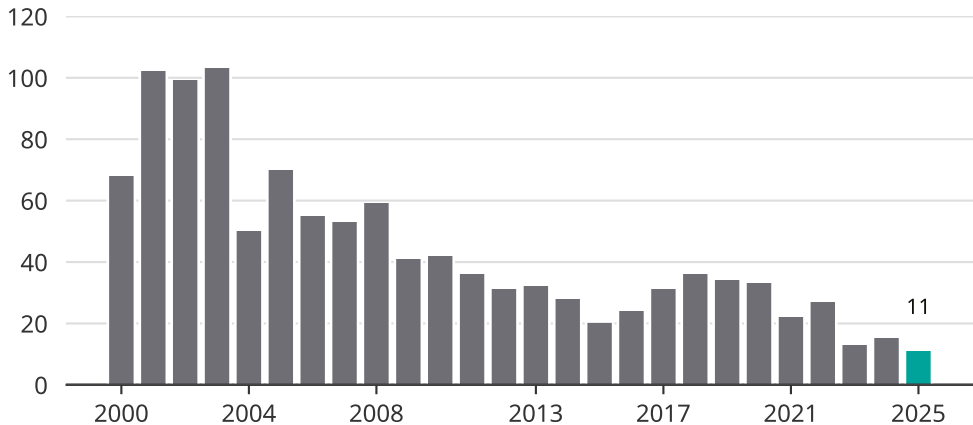

# Cykelstöder i Lysekil 2000-2025

Källa: Brå. Observera att 2025 års siffror fortfarande är preliminära.