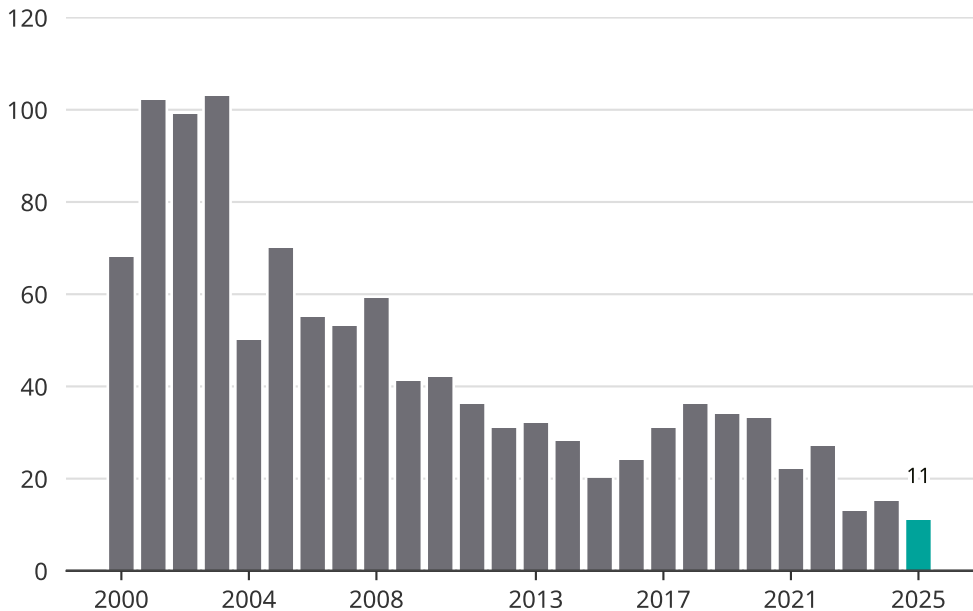

# Cykelstöder i Lysekil 2000–2025

Källa: Brå. Observera att 2025 års siffror fortfarande är preliminära.