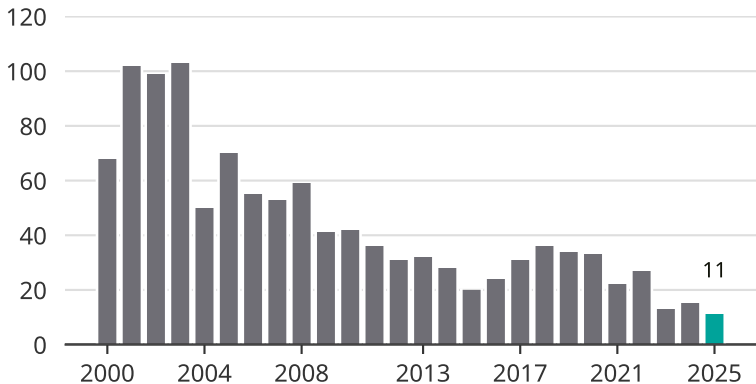

Cykelstöder i Lysekil 2000–2025

Källa: Brå. Observera att 2025 års siffror fortfarande är preliminära.