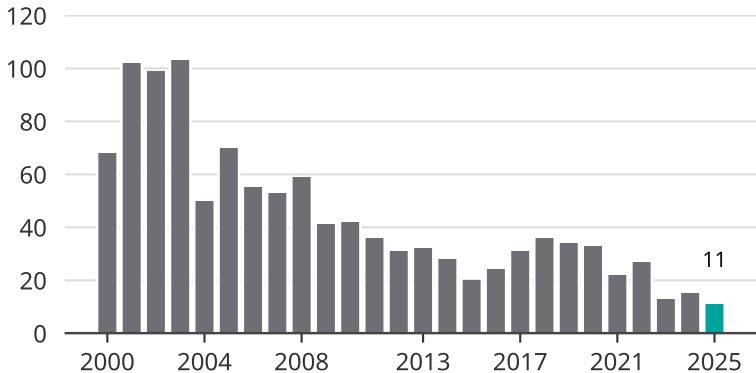

# Cykelstöder i Lysekil 2000–2025

Källa: Brå. Observera att 2025 års siffror fortfarande är preliminära.