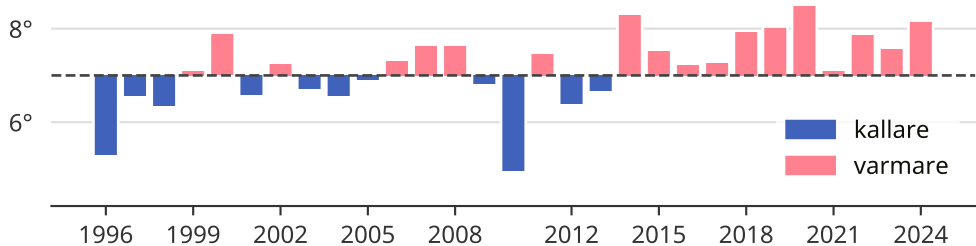

Årsmedeltemperaturer vid station Ljungby A

År då den genomsnittliga temperaturen var *varmare* eller *kallare* än snittet 1991–2020

Medeltemperaturen är ett genomsnitt av åren 1991–2020.