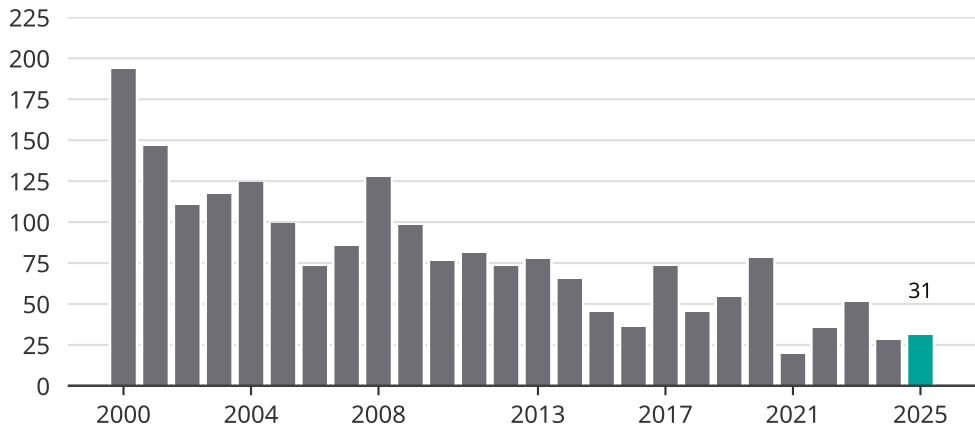

Cykelstöder i Bromölla 2000-2025

Källa: Brå. Observera att 2025 års siffror fortfarande är preliminära.