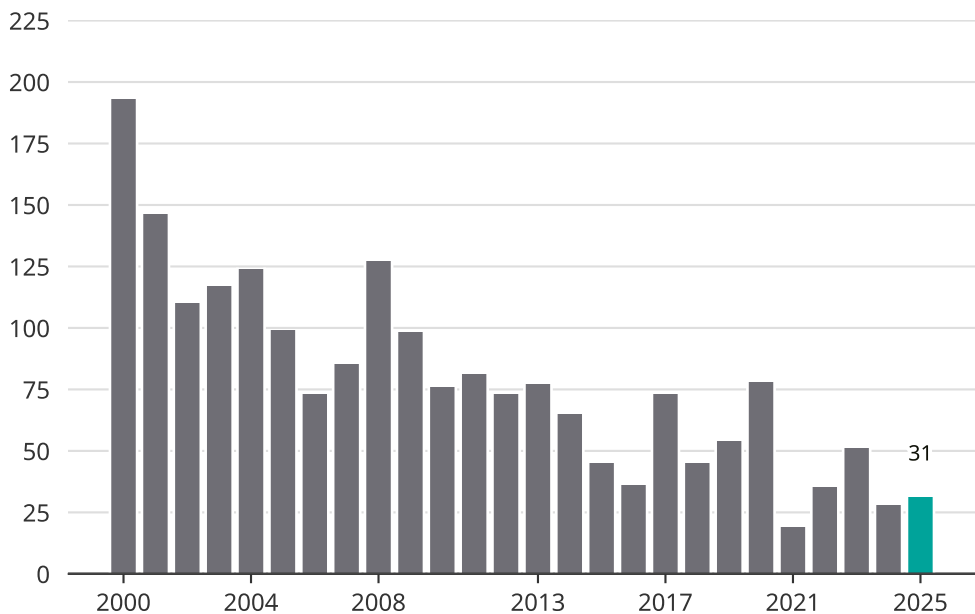

Cykelstöder i Bromölla 2000–2025

Källa: Brå. Observera att 2025 års siffror fortfarande är preliminära.