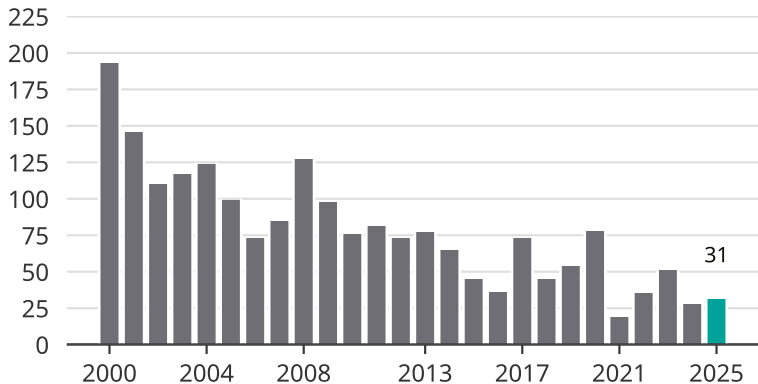

Cykelstöder i Bromölla 2000–2025

Källa: Brå. Observera att 2025 års siffror fortfarande är preliminära.