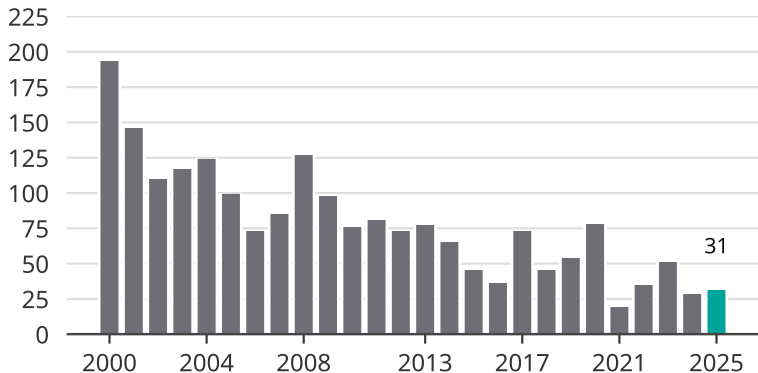

Cykelstöder i Bromölla 2000–2025

Källa: Brå. Observera att 2025 års siffror fortfarande är preliminära.