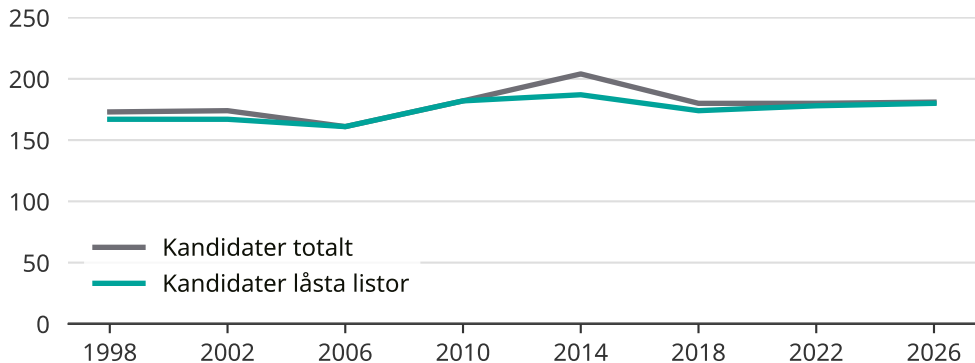

Kandidater till kommunfullmäktige

Antal unika kandidater per val i Eslövs kommun

Källa: Valmyndigheten. För 2026 gäller det anmälda kandidater 2026-04-10.