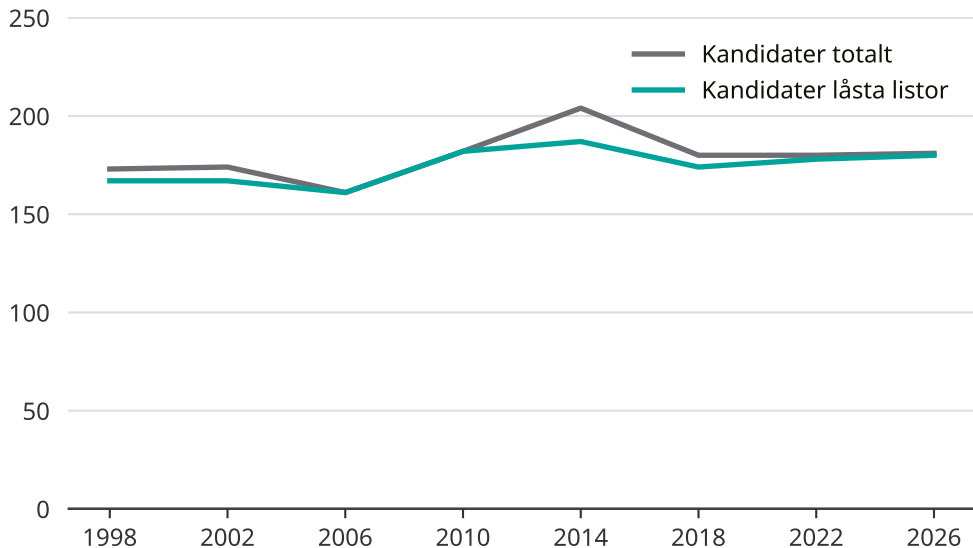

Kandidater till kommunfullmäktige

Antal unika kandidater per val i Eslövs kommun

Källa: Valmyndigheten. För 2026 gäller det anmälda kandidater 2026-04-10.