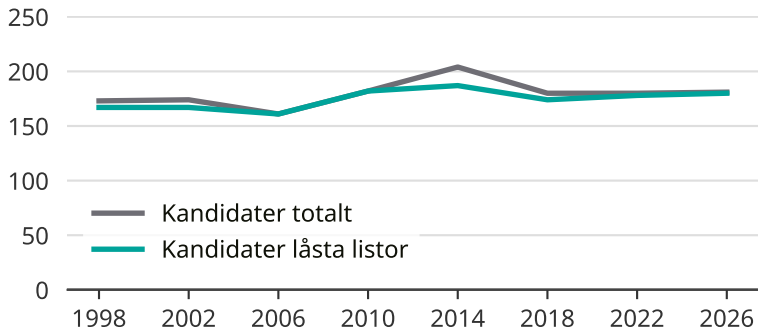

Kandidater till kommunfullmäktige

Antal unika kandidater per val i Eslövs kommun

Källa: Valmyndigheten. För 2026 gäller det anmälda kandidater 2026-04-10.