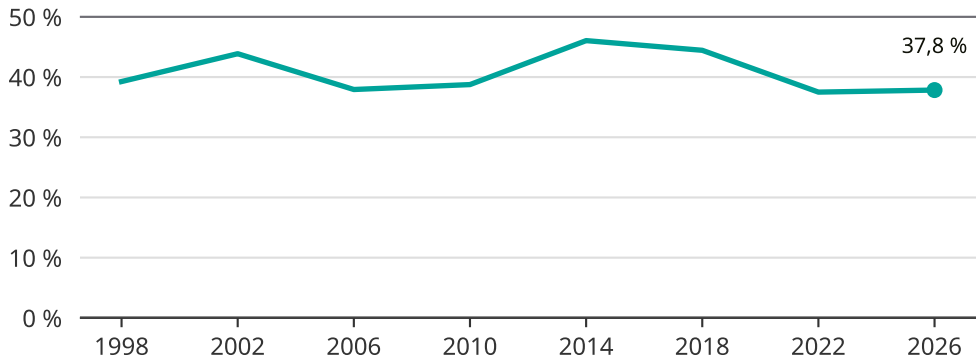

Kvinnor som kandiderar

Andel per val till kommunfullmäktige i Boxholm

Källa: SCB/Valmyndigheten. För 2026 gäller det anmälda kandidater 2026-05-07.