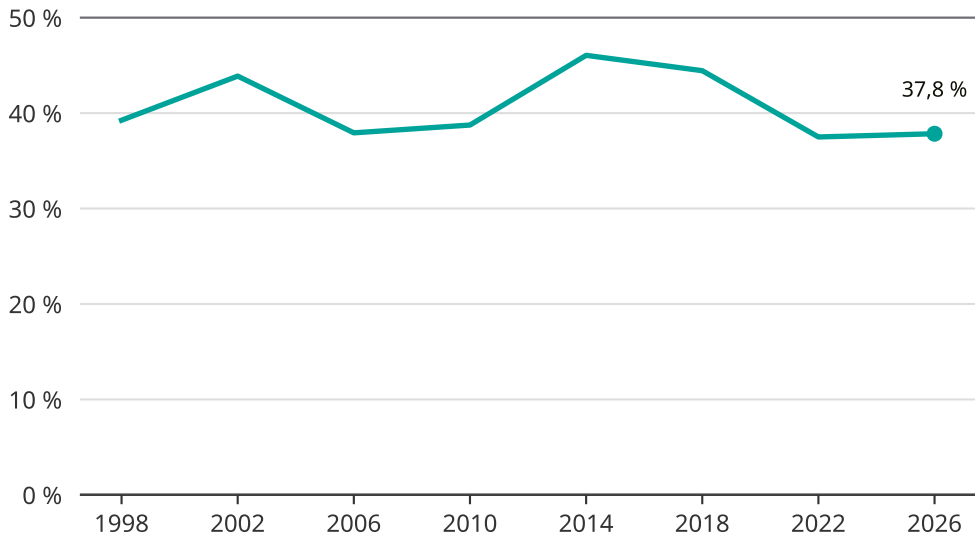

Kvinnor som kandiderar

Andel per val till kommunfullmäktige i Boxholm

Källa: SCB/Valmyndigheten. För 2026 gäller det anmälda kandidater 2026-05-07.