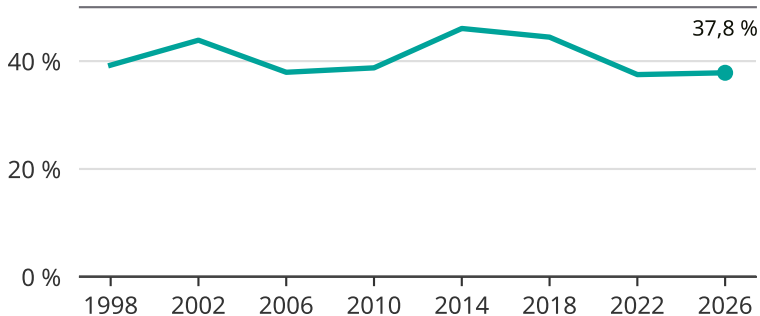

Kvinnor som kandiderar

Andel per val till kommunfullmäktige i Boxholm

Källa: SCB/Valmyndigheten. För 2026 gäller det anmälda kandidater 2026-05-07.