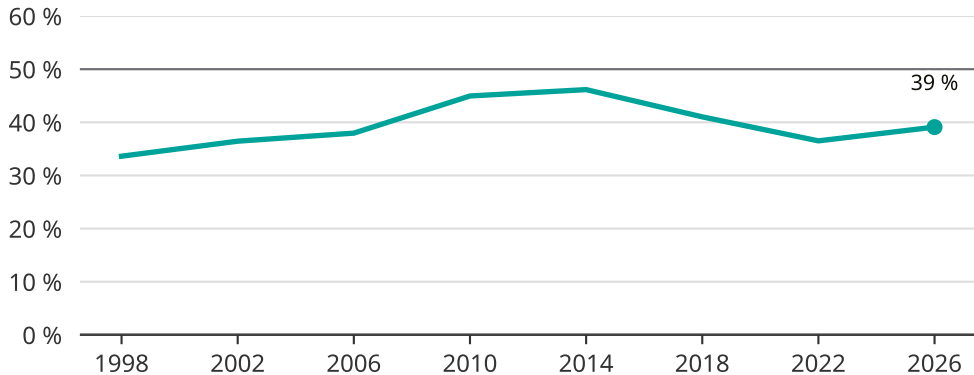

Kvinnor som kandiderar

Andel per val till kommunfullmäktige i Säter

Källa: SCB/Valmyndigheten. För 2026 gäller det anmälda kandidater 2026-04-10.