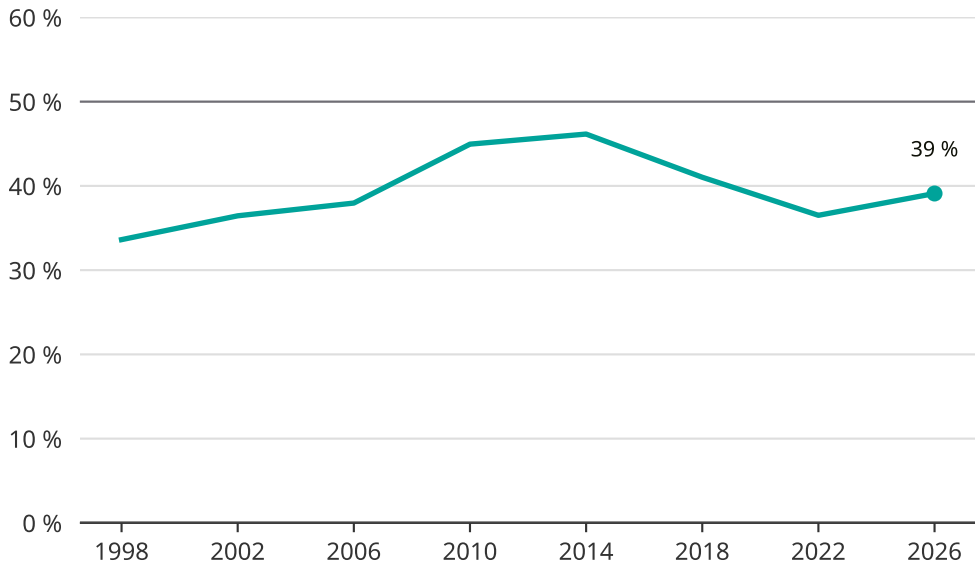

Kvinnor som kandiderar

Andel per val till kommunfullmäktige i Säter

Källa: SCB/Valmyndigheten. För 2026 gäller det anmälda kandidater 2026-04-10.