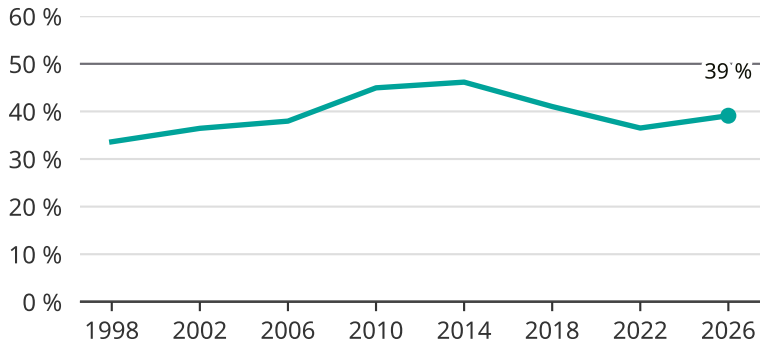

# Kvinnor som kandiderar

Andel per val till kommunfullmäktige i Säter

Källa: SCB/Valmyndigheten. För 2026 gäller det anmälda kandidater 2026-04-10.