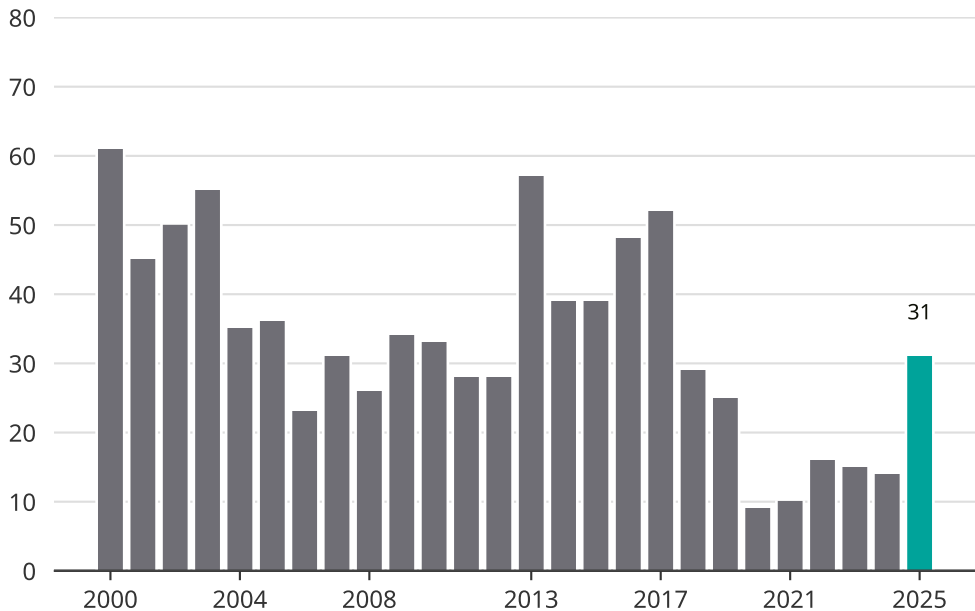

Cykelstöder i Malung-Sälen 2000-2025

Källa: Brå. Observera att 2025 års siffror fortfarande är preliminära.