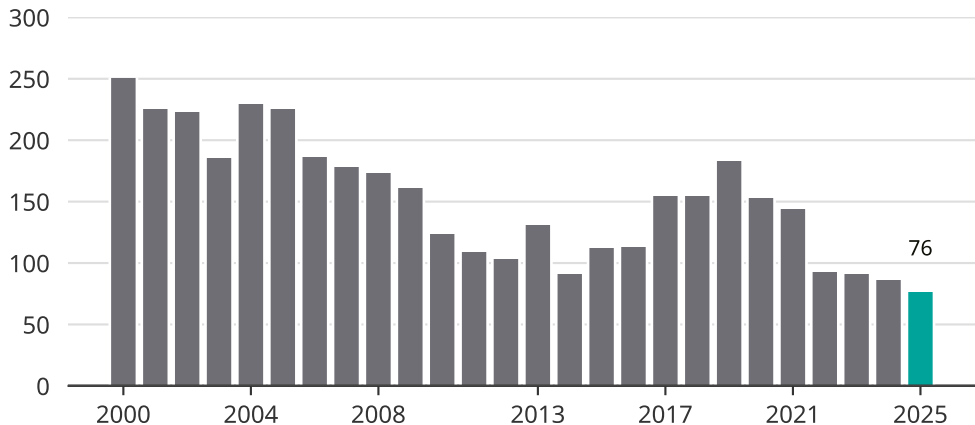

# Cykelstöder i Oskarshamn 2000–2025

Källa: Brå. Observera att 2025 års siffror fortfarande är preliminära.