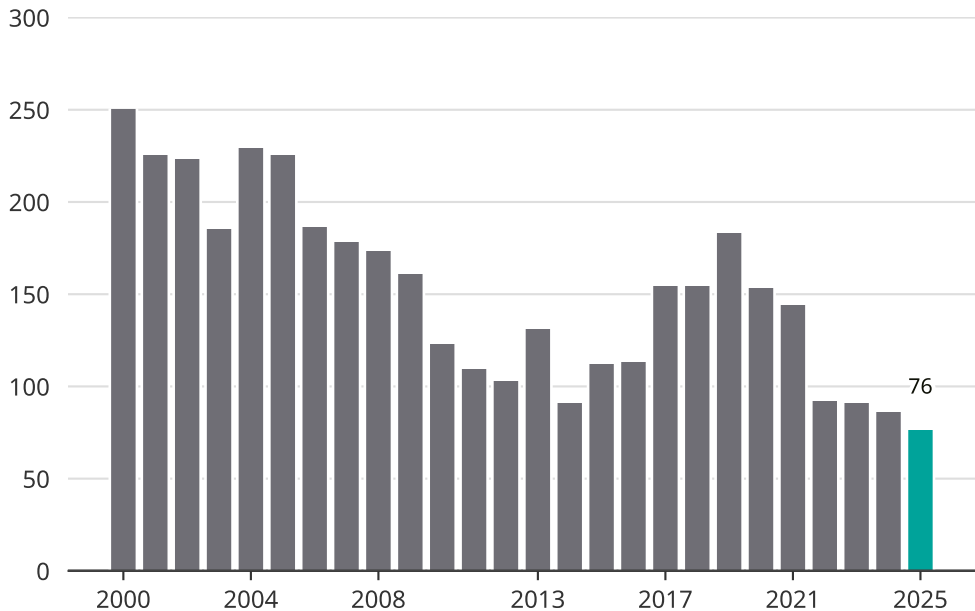

Cykelstöder i Oskarshamn 2000–2025

Källa: Brå. Observera att 2025 års siffror fortfarande är preliminära.