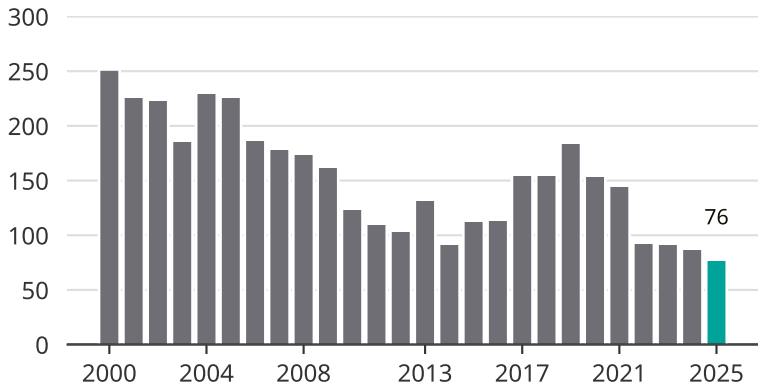

Cykelstöder i Oskarshamn 2000–2025

Källa: Brå. Observera att 2025 års siffror fortfarande är preliminära.