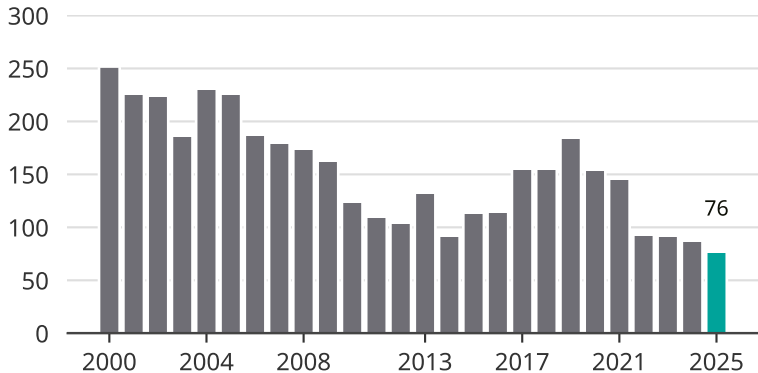

Cykelstöder i Oskarshamn 2000–2025

Källa: Brå. Observera att 2025 års siffror fortfarande är preliminära.