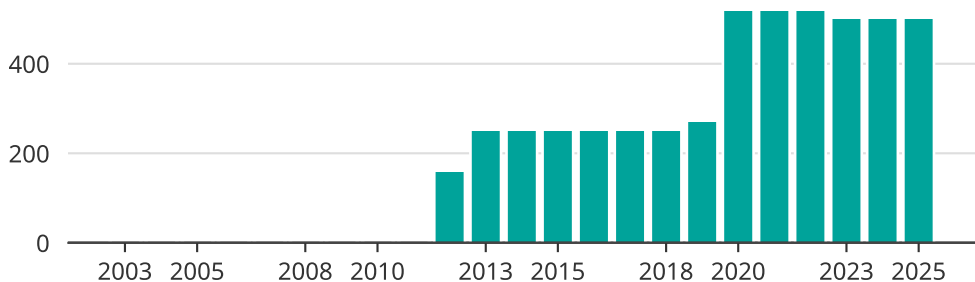

Vindkraft i Ockelbo kommun, år för år

Installerad vindkraft (maxeffekt, MW)

Saknade staplar kan bero på statistiksekretess.