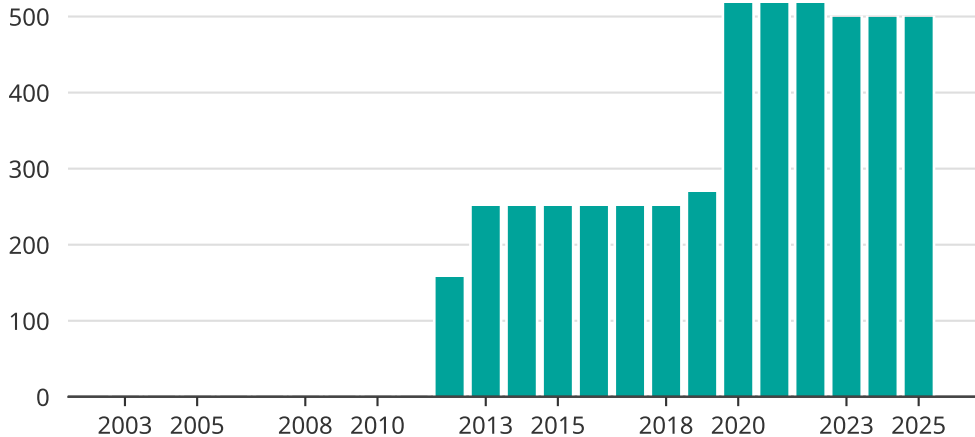

# Vindkraft i Ockelbo kommun, år för år

Installerad vindkraft (maxeffekt, MW)

Saknade staplar kan bero på statistiksekretess.