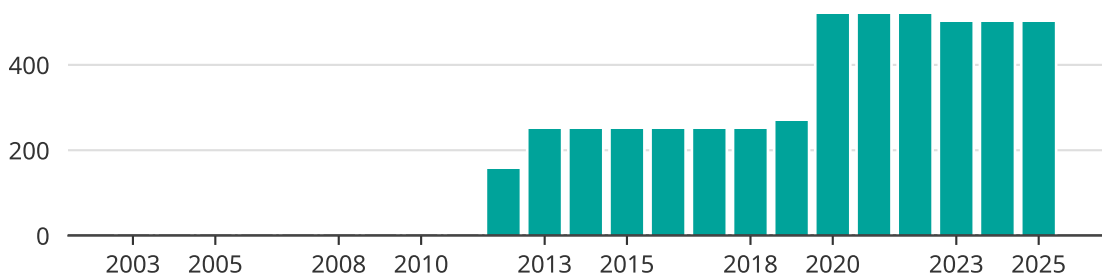

# Vindkraft i Ockelbo kommun, år för år

Installerad vindkraft (maxeffekt, MW)

Saknade staplar kan bero på statistiksekretess.