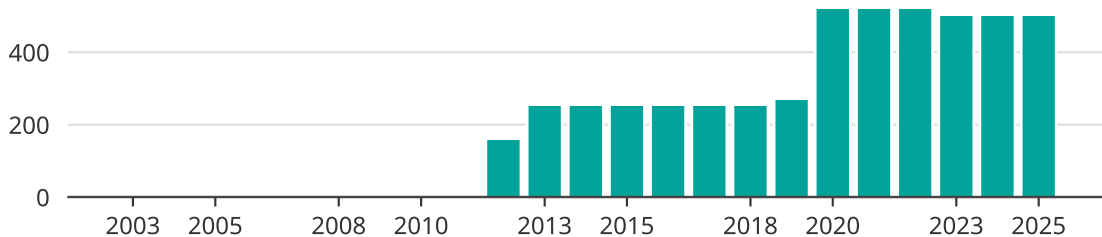

# Vindkraft i Ockelbo kommun, år för år

Installerad vindkraft (maxeffekt, MW)

Saknade staplar kan bero på statistiksekretess.