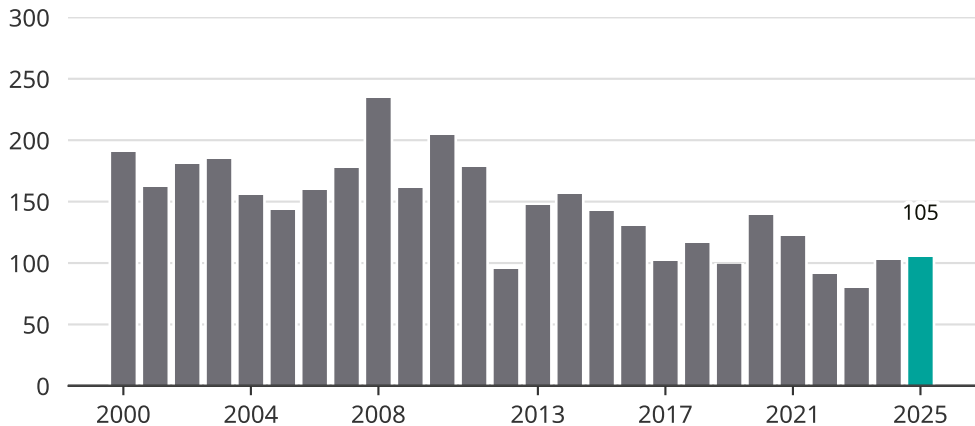

Cykelstöder i Höganäs 2000–2025

Källa: Brå. Observera att 2025 års siffror fortfarande är preliminära.