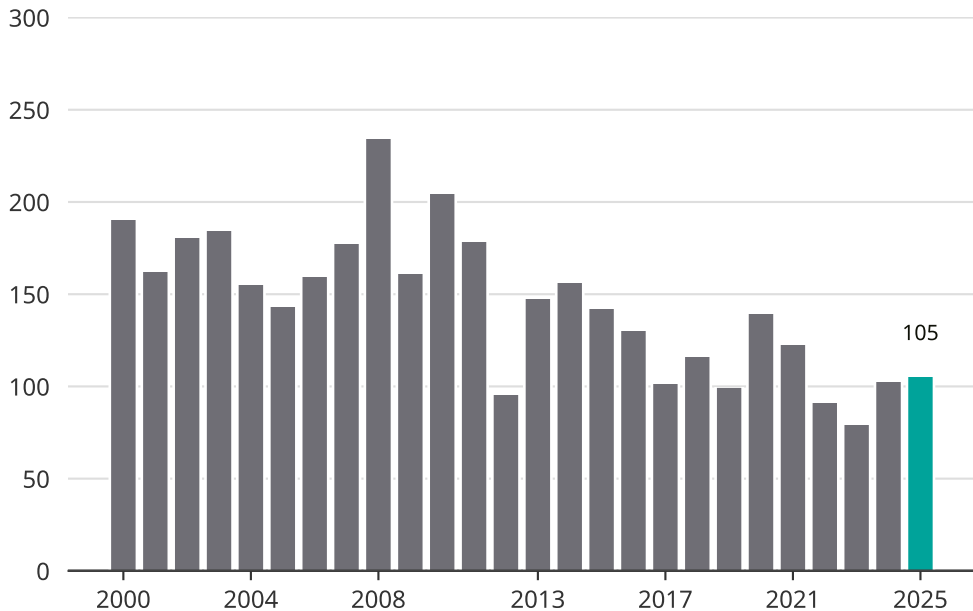

Cykelstöder i Höganäs 2000-2025

Källa: Brå. Observera att 2025 års siffror fortfarande är preliminära.