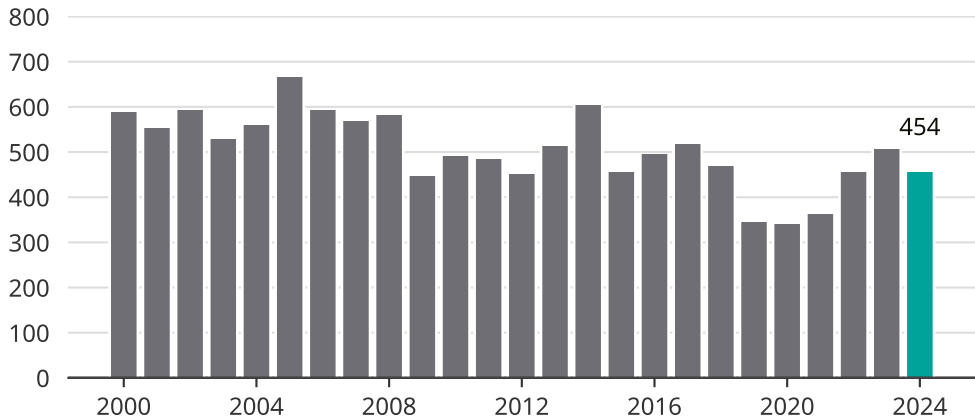

Cykelstöder i Varberg 2000–2024

Källa: Brå. Observera att 2024 års siffror fortfarande är preliminära.