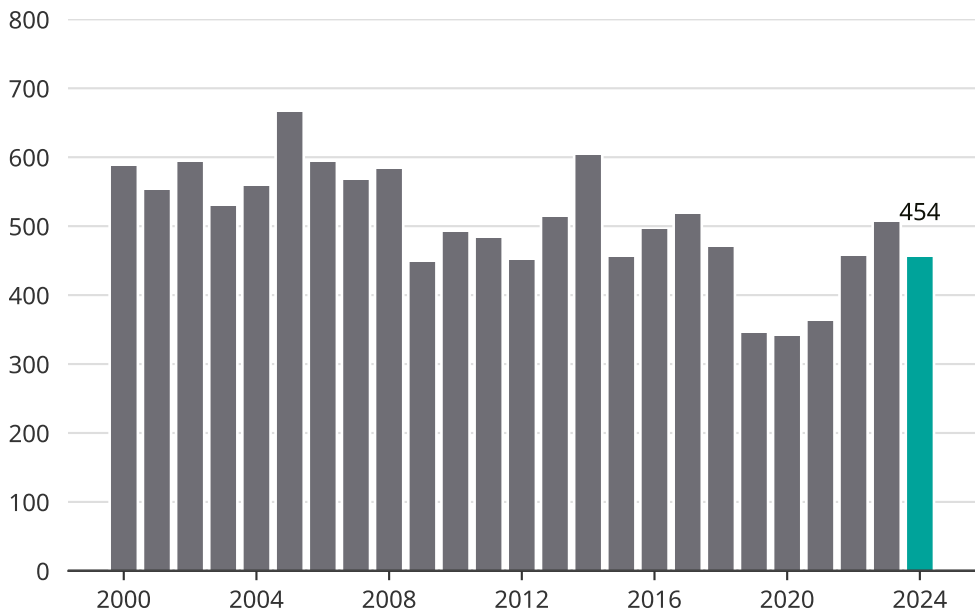

Cykelstöder i Varberg 2000–2024

Källa: Brå. Observera att 2024 års siffror fortfarande är preliminära.