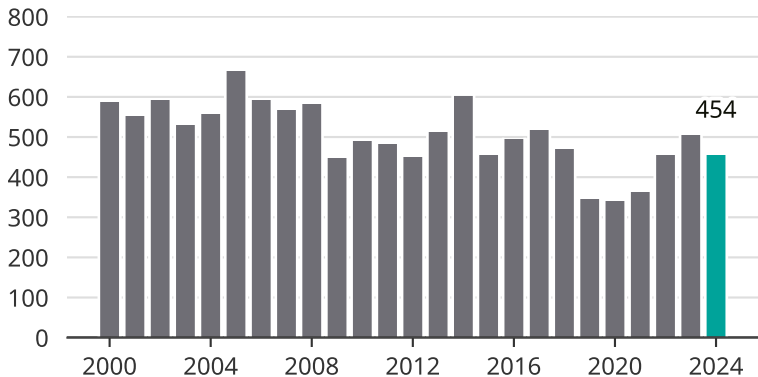

Cykelstöder i Varberg 2000–2024

Källa: Brå. Observera att 2024 års siffror fortfarande är preliminära.