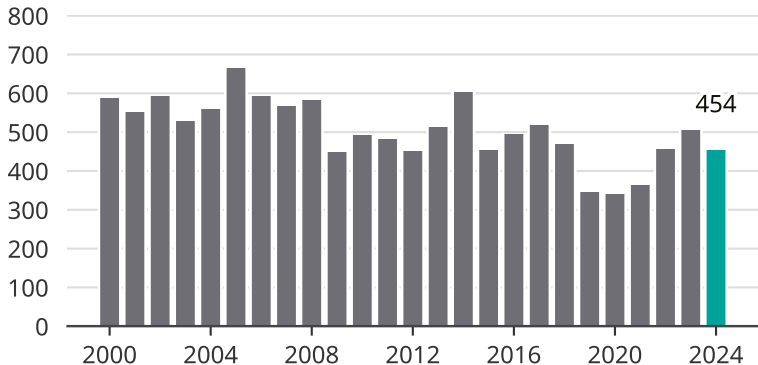

Cykelstöder i Varberg 2000–2024

Källa: Brå. Observera att 2024 års siffror fortfarande är preliminära.