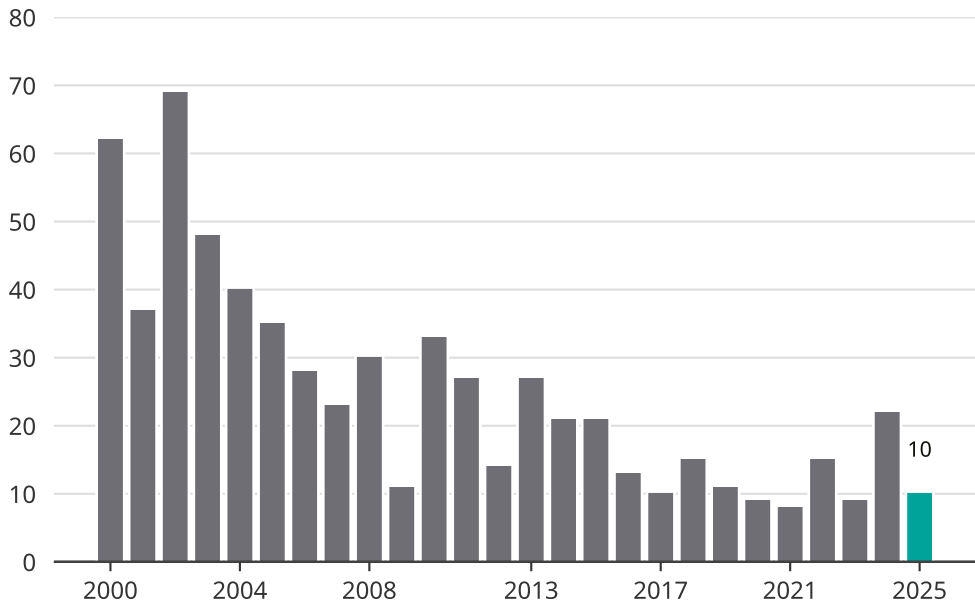

Cykelstöder i Älvsbyn 2000–2025

Källa: Brå. Observera att 2025 års siffror fortfarande är preliminära.