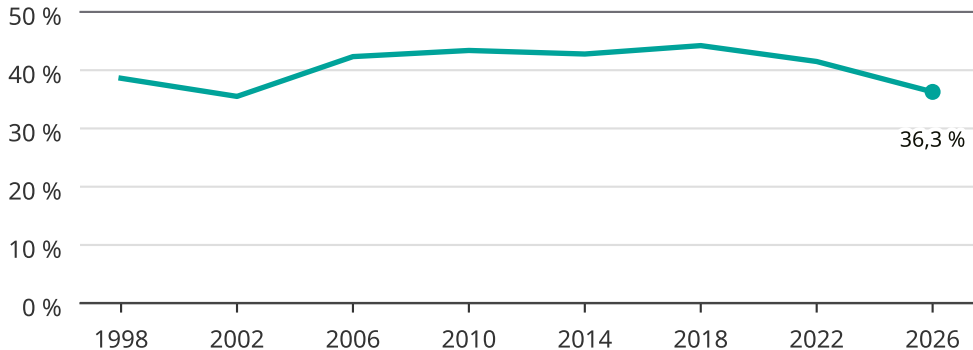

Kvinnor som kandiderar

Andel per val till kommunfullmäktige i Mora

Källa: SCB/Valmyndigheten. För 2026 gäller det anmälda kandidater 2026-06-15.