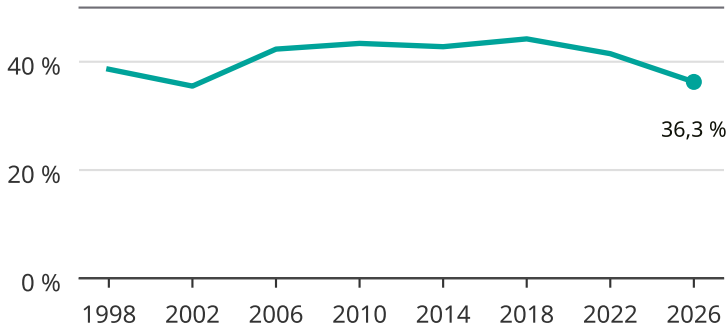

Kvinnor som kandiderar

Andel per val till kommunfullmäktige i Mora

Källa: SCB/Valmyndigheten. För 2026 gäller det anmälda kandidater 2026-06-15.